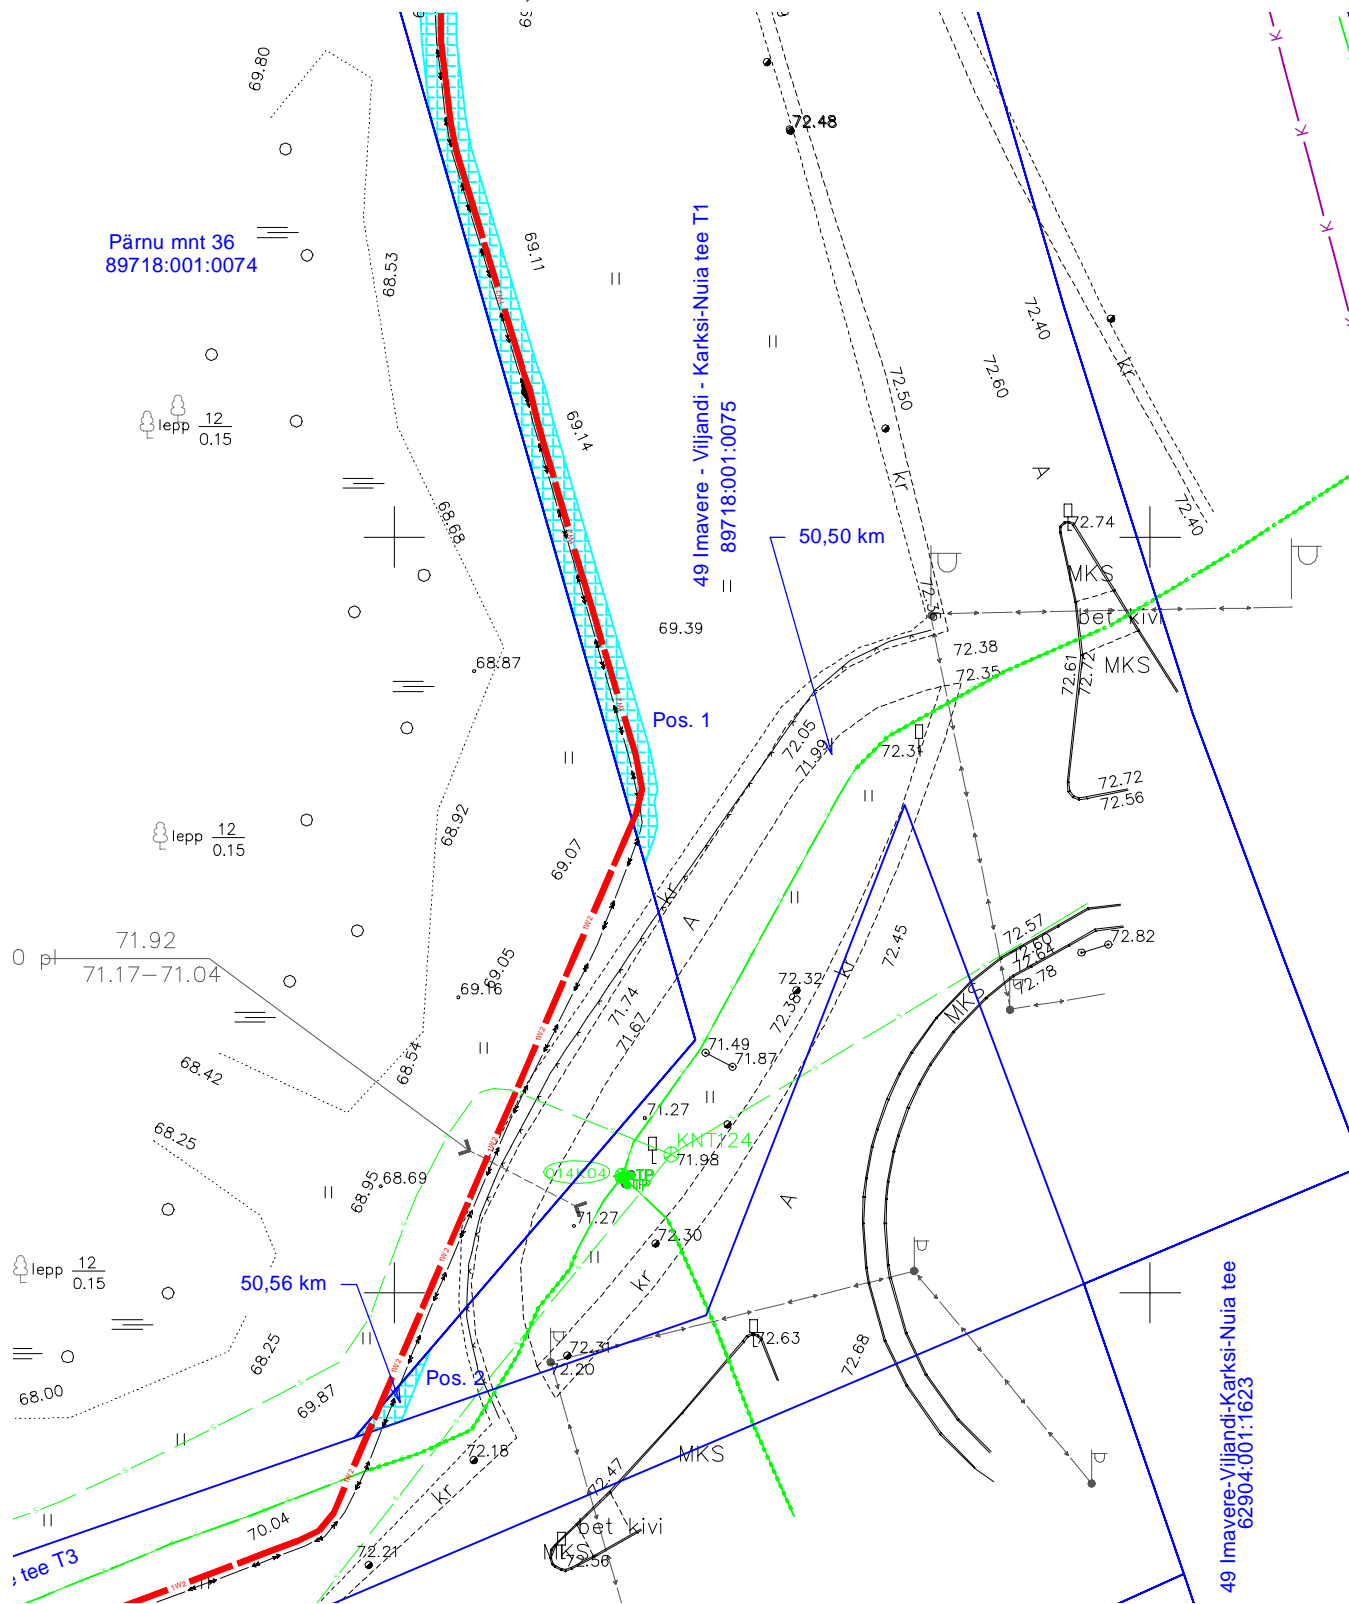

49 Imavere - Viljandi - Karksi-Nuia tee T1 (89718:001:0075)
 Viljandi linnas Viljandi vallas Viljandi maakonnas
 M 1:500; A4

Jrk. nr	IKÕ ala Pos nr	Kinnistu registriosaja number	Katastriüksuse tunnus, nimi ja sihtotstarve	Asukoht riigitee suhtes	Ala pindala, m ²
1	Pos. 1	3712639	49 Imavere - Viljandi - Karksi-Nuia tee T1 Transpordimaa	49 Imavere - Viljandi - Karksi-Nuia tee T1 km. 49,94-50,50	1256
2	Pos. 2			49 Imavere - Viljandi - Karksi-Nuia tee T1 km. 50,56	6

 Kasutusõiguse ala [1262 m²]
 Proj. 15 kV maakaabelliin
 Katastriüksuse piir